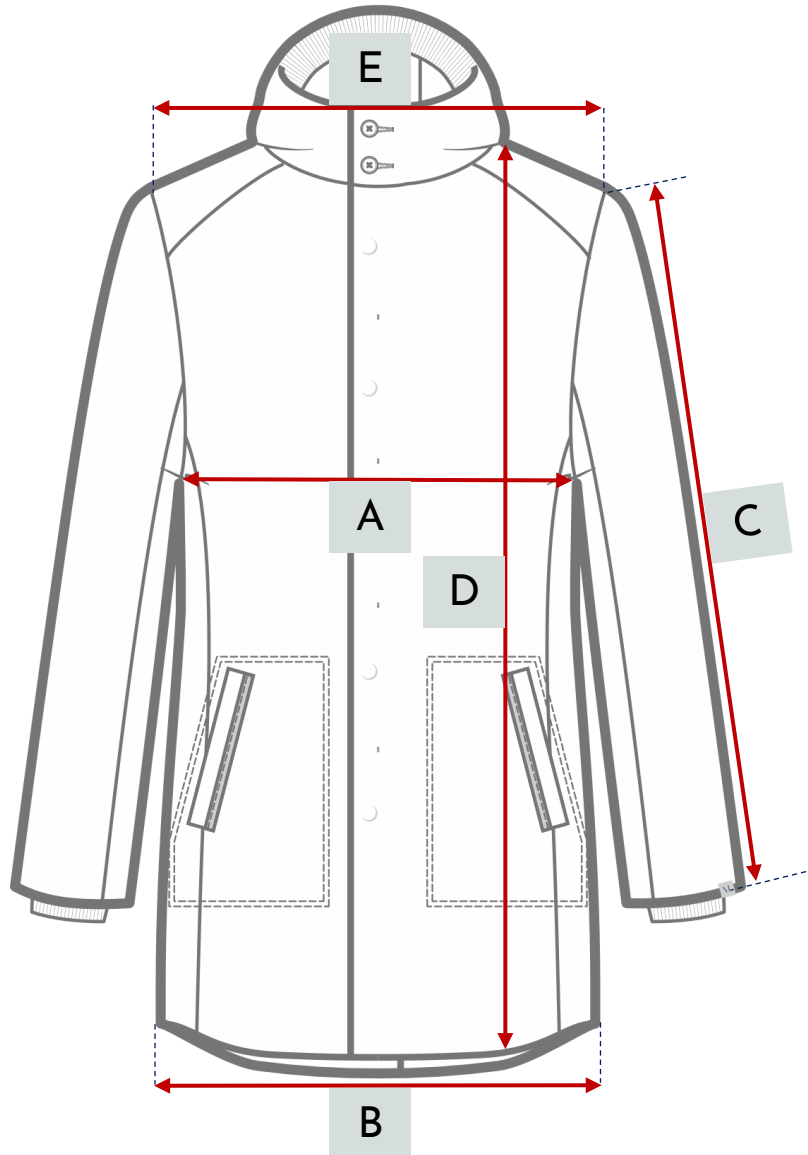

GRÖSSENTABELLE JACKE LANA (Männer)

Vergleiche einen Artikel, den Du besitzt, mit unserer Größentabelle unten. Alle Maße sind Bekleidungsmaße - miss sie auf dem flach liegenden Kleidungsstück, nicht auf dem Körper. Die tatsächlichen Maße der Kleidung +/- 1 cm können variieren.

		S	M	L	XL
A	1/2 BRUSTUMFANG	53	56	59	62
B	1/2 UNTERSEITE	57	60	63	65
C	ÄRMELLÄNGE	65	67	69	69
D	JACKEN LÄNGE	86	90	93	94
E	SCHULTER ZU SCHULTER	46	48	50	52