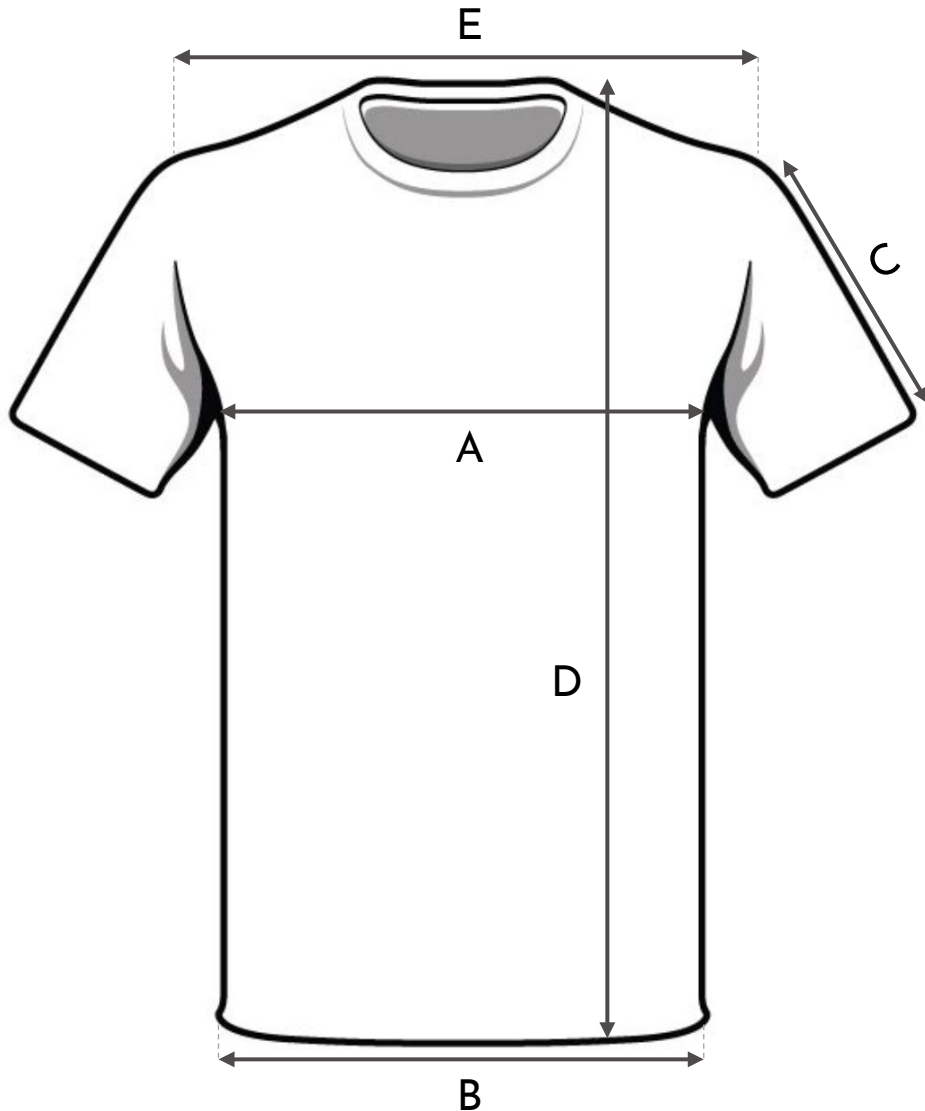

GRÖSSENTABELLE LEGNA T-SHIRT (Frauen)

Vergleiche einen Artikel, den Du besitzt, mit unserer Größentabelle unten. Alle Maße sind Bekleidungsmaße - miss sie auf dem flach liegenden Kleidungsstück, nicht auf dem Körper. Die tatsächlichen Maße der Kleidung +/- 1 cm können variieren und die T-Shirt Länge nimmt nach der ersten Wäsche um +/- 5% ab.

		XS (34)	S (36)	M (38-40)	L (40-42)
A	1/2 BRUSTUMFANG	42	45	48	51
B	1/2 UNTERSEITE	43	46	49	52
C	ÄRMELLÄNGE	16	17	18	19
D	T-SHIRT LÄNGE	60	63	66	69
E	SCHULTER ZU SCHULTER	34.5	36.5	38.5	40.5