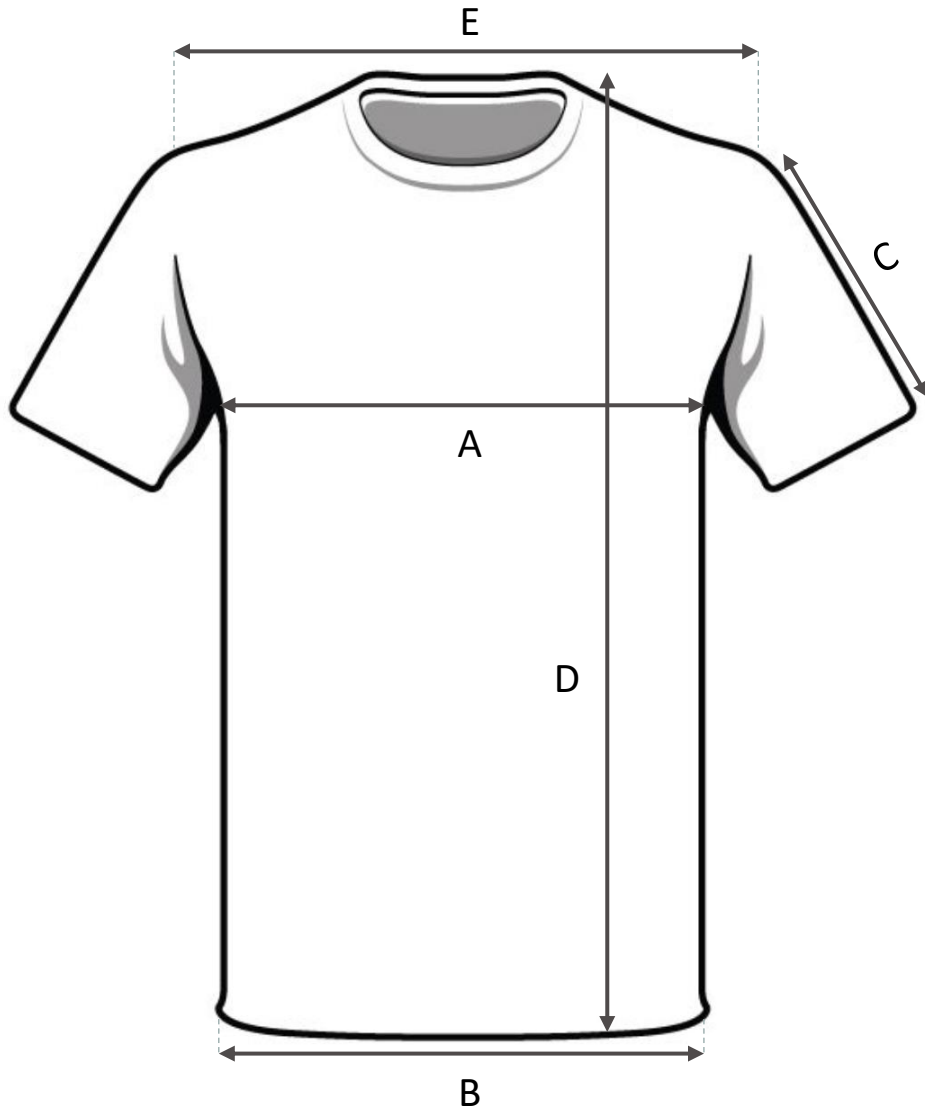

GRÖSSENTABELLE LEGNA CREW NECK (Frauen)

Vergleiche einen Artikel, den Du besitzt, mit unserer Grösstentabelle unten. Alle Masse sind Bekleidungsmaße - miss sie auf dem flach liegenden Kleidungsstück, nicht auf dem Körper. Die tatsächlichen Maße der Kleidung +/- 1 cm können variieren und die T-Shirt Länge nimmt nach der ersten Wäsche um +/- 5% ab.

		XS (34)	S (36)	M (38-40)	L (40-42)
A	1/2 BRUSTUMFANG	42	45	48	51
B	1/2 UNTERSEITE	43	46	49	52
C	ÄRMELLÄNGE	16	17	18	19
D	T-SHIRT LÄNGE	58.5	61.5	64.5	67.5
E	SCHULTER ZU SCHULTER	34.5	36.5	38.5	40.5