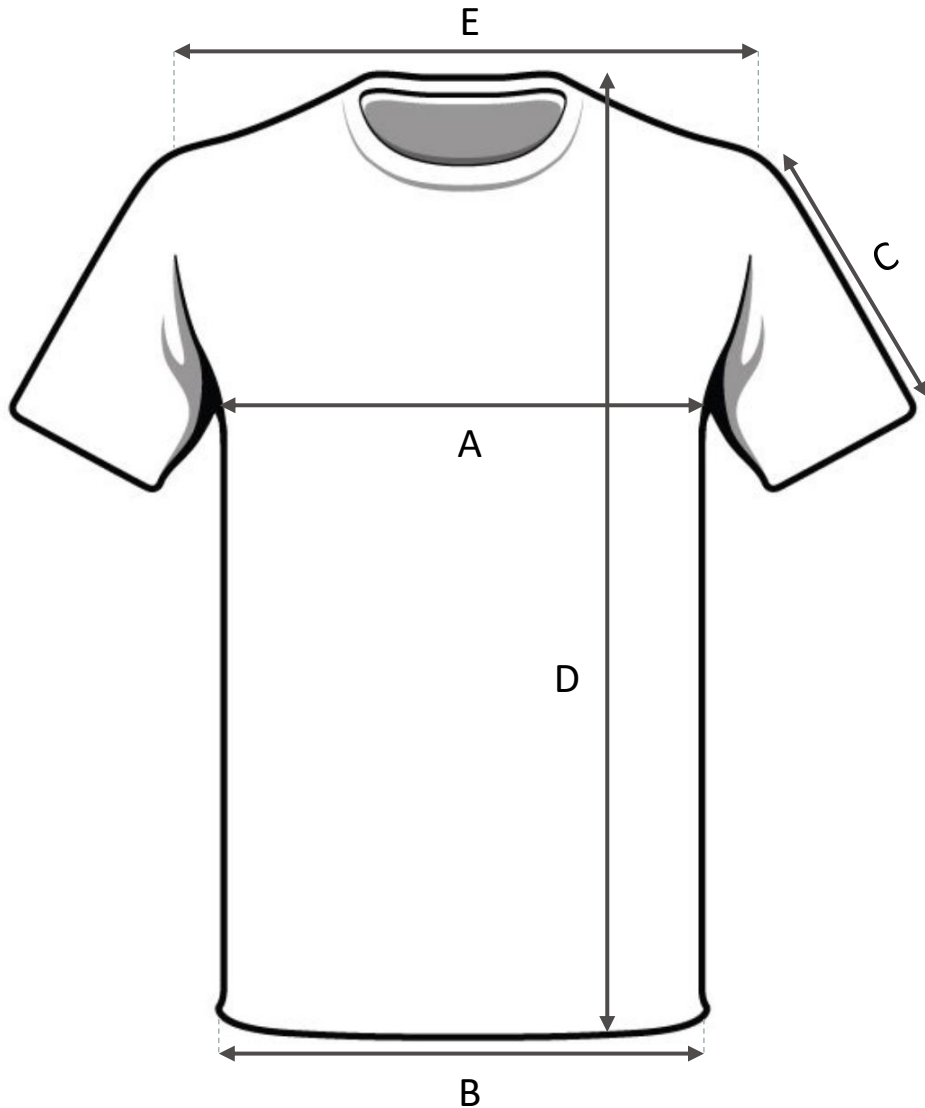

GRÖSSENTABELLE LEGNA CREW NECK (Männer)

Vergleiche einen Artikel, den Du besitzt, mit unserer Grösstentabelle unten. Alle Masse sind Bekleidungsmaße - miss sie auf dem flach liegenden Kleidungsstück, nicht auf dem Körper. Die tatsächlichen Maße der Kleidung +/- 1 cm können variieren und die T-Shirt Länge nimmt nach der ersten Wäsche um +/- 5% ab.

		S	M	L	XL
A	1/2 BRUSTUMFANG	48	51	54	57
B	1/2 UNTERSEITE	46	49	52	55
C	ÄRMELLÄNGE	21	22	23	24
D	T-SHIRT LÄNGE	65	68	71	74
E	SCHULTER ZU SCHULTER	44	46	48	50