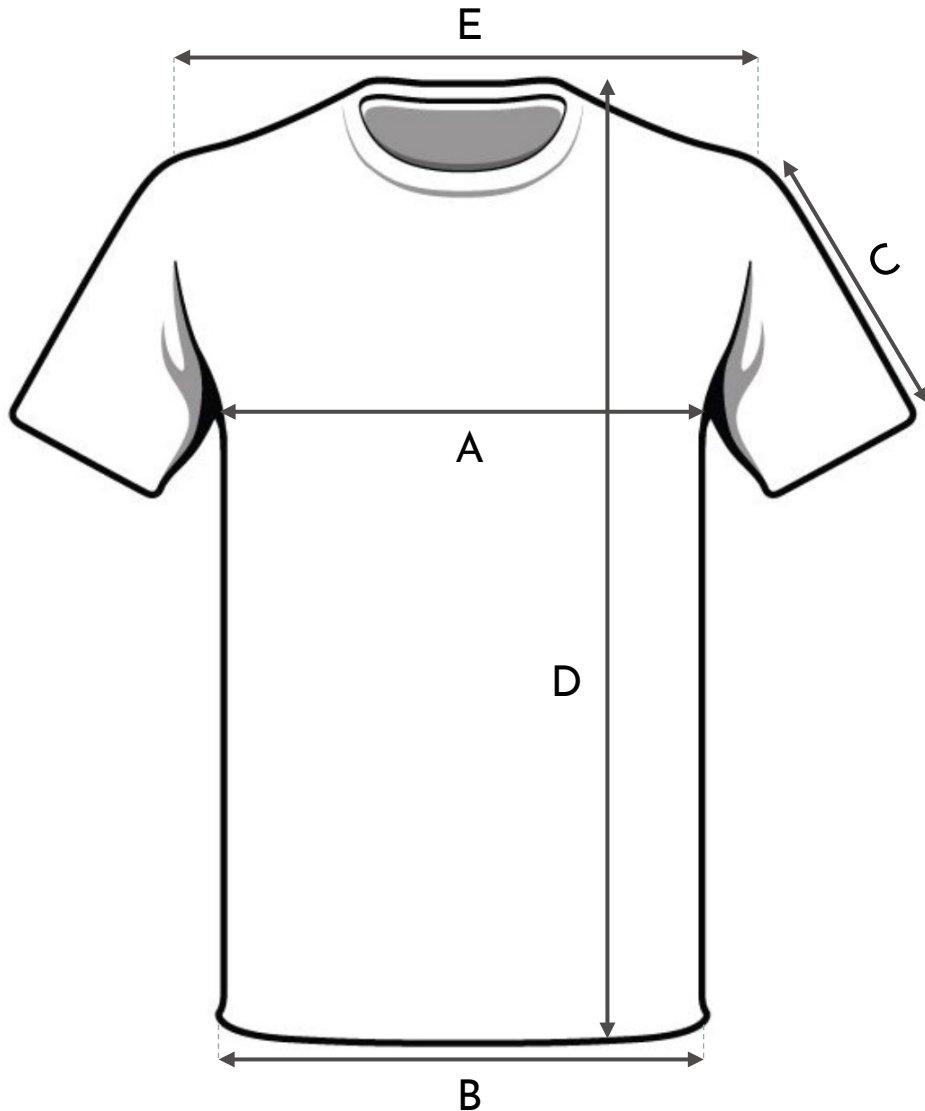

GRÖSSENTABELLE MANGOLA CREW NECK (Frauen)

Vergleiche einen Artikel, den Du besitzt, mit unserer Grösstabelle unten. Alle Masse sind Bekleidungsmaße - miss sie auf dem flach liegenden Kleidungsstück, nicht auf dem Körper. Die tatsächlichen Maße der Kleidung können +/- 1 cm variieren.

		XS (34)	S (36)	M (38-40)	L (40-42)
A	1/2 BRUSTUMFANG	46	49	52	58
B	1/2 UNTERSEITE	45	48	51	54
C	ÄRMELLÄNGE	17	18	19	20
D	T-SHIRT LÄNGE	58.5	61.5	64.5	67.5
E	SCHULTER ZU SCHULTER	32.5	34.5	36.5	38.5