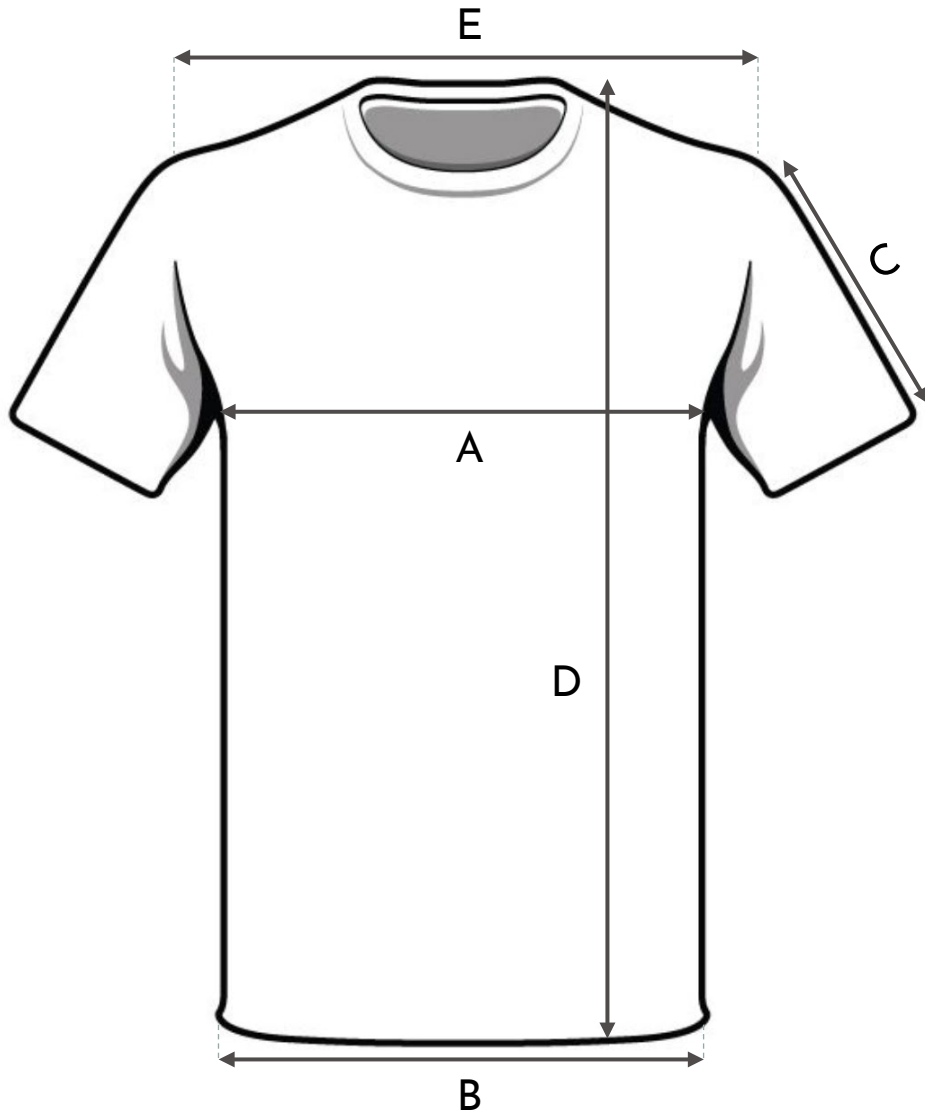

GRÖSSENTABELLE MANGOLA CREW NECK (Männer)

Vergleiche einen Artikel, den Du besitzt, mit unserer Grösstentabelle unten. Alle Masse sind Bekleidungsmaße - miss sie auf dem flach liegenden Kleidungsstück, nicht auf dem Körper. Die tatsächlichen Maße der Kleidung können +/- 1 cm variieren.

		S	M	L	XL
A	1/2 BRUSTUMFANG	50	53	56	59
B	1/2 UNTERSEITE	50	53	56	56
C	ÄRMELLÄNGE	22,5	23,5	24,5	25,5
D	T-SHIRT LÄNGE	66	69	72	75
E	SCHULTER ZU SCHULTER	40	42	44	46